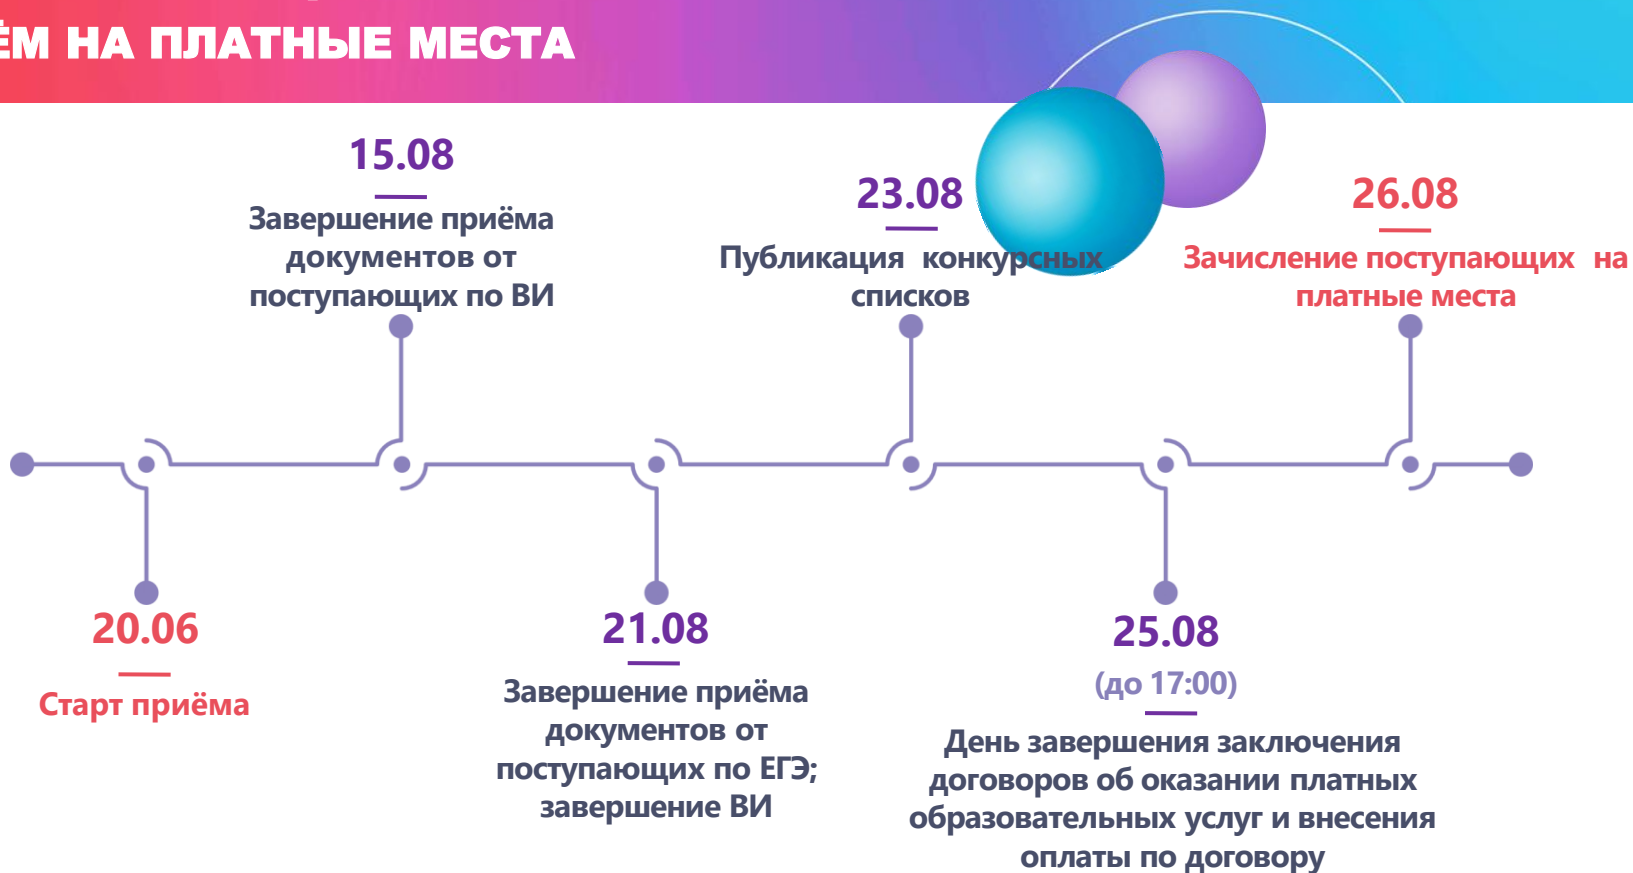

25 бюджетных мест

1 платное место

Стоимость обучения в 2024/2025 уч. г. – 177 076 руб.

Ключевые даты приемной кампании

ПРИЁМ НА БЮДЖЕТНЫЕ МЕСТА

ВИ – вступительные испытания, проводимые СФУ.

Указано местное время

Ключевые даты приемной кампании

ПРИЁМ НА ПЛАТНЫЕ МЕСТА

ВИ – вступительные испытания, проводимые СФУ.

Указано местное время

СИБИРСКИЙ
ФЕДЕРАЛЬНЫЙ
УНИВЕРСИТЕТ

SIBERIAN
FEDERAL
UNIVERSITY

ПЕРЕЧЕНЬ ДОКУМЕНТОВ, НЕОБХОДИМЫХ ДЛЯ ПОСТУПЛЕНИЯ