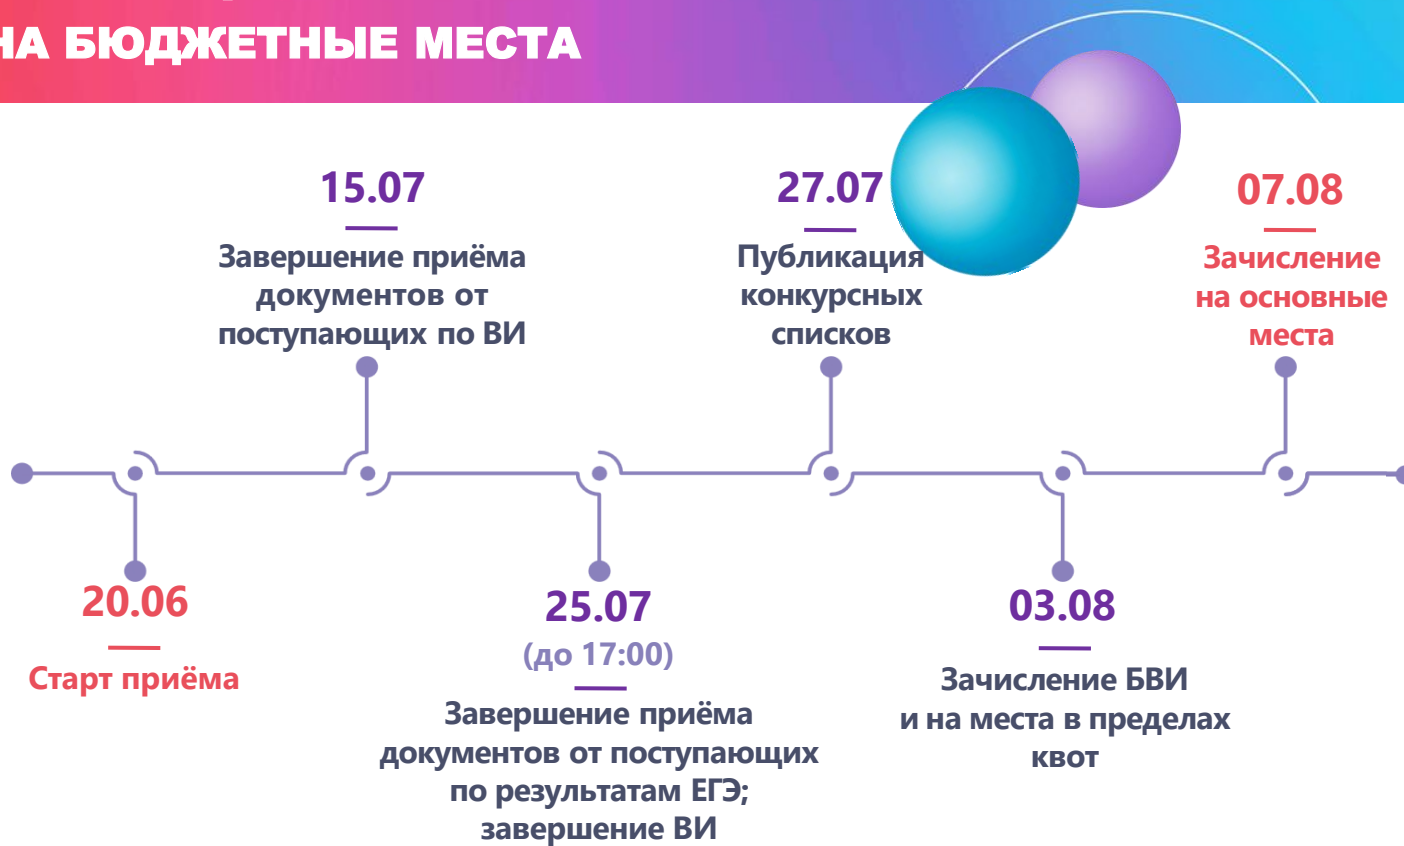

25 бюджетных мест

1 платное место

Стоимость обучения в 2024/2025 уч. г. – 177 076 руб.

Ключевые даты приемной кампании

ПРИЁМ НА БЮДЖЕТНЫЕ МЕСТА

ВИ – вступительные испытания, проводимые СФУ.

Указано местное время